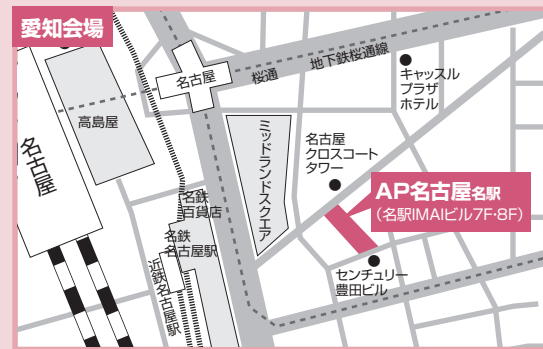

■自己推薦入学試験 B日程・C日程 地方試験会場MAP

●自己推薦入学試験 B日程 11月8日

●自己推薦入学試験 C日程 11月9日

注意点

- ① 各地方試験会場への直接のお問い合わせ、ならびに建物内への下見はご遠慮ください。
- ② 各地方試験会場とも駐車場・駐輪場はありません。必ず公共の交通機関をご利用ください。

■一般入学試験 A日程・B日程 地方試験会場MAP

●一般入学試験 A日程 2月10日

●一般入学試験 B日程 2月11日

注意点

- ① 各地方試験会場への直接のお問い合わせ、ならびに建物内への下見はご遠慮ください。
- ② 各地方試験会場とも駐車場・駐輪場はありません。必ず公共の交通機関をご利用ください。