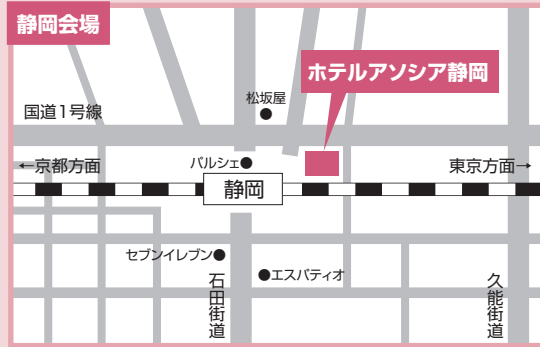

■自己推薦入学試験 B日程・C日程 地方試験会場MAP

●自己推薦入学試験 B日程 11月8日

●自己推薦入学試験 C日程 11月9日

注意点

- ① 各地方試験会場への直接のお問い合わせ、ならびに建物内への下見はご遠慮ください。
- ② 各地方試験会場とも駐車場・駐輪場はありません。必ず公共の交通機関をご利用ください。

■一般入学試験 A日程・B日程 地方試験会場MAP

●一般入学試験 A日程 2月10日

●一般入学試験 B日程 2月11日