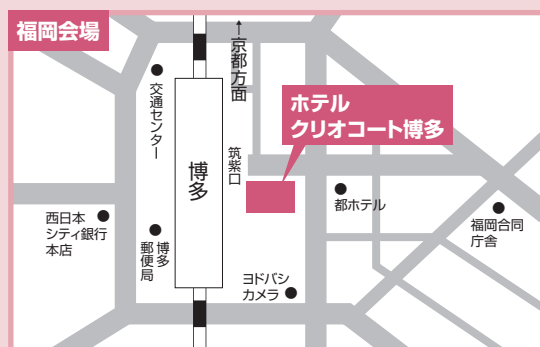

■自己推薦入学試験 B日程・C日程 地方試験会場MAP

●自己推薦入学試験 B日程 11月8日

●自己推薦入学試験 C日程 11月9日

注意点

- ① 各地方試験会場への直接のお問い合わせ、ならびに建物内への下見はご遠慮ください。
- ② 各地方試験会場とも駐車場・駐輪場はありません。必ず公共の交通機関をご利用ください。

■一般入学試験 A日程・B日程 地方試験会場MAP

●一般入学試験 A日程 2月10日

●一般入学試験 B日程 2月11日