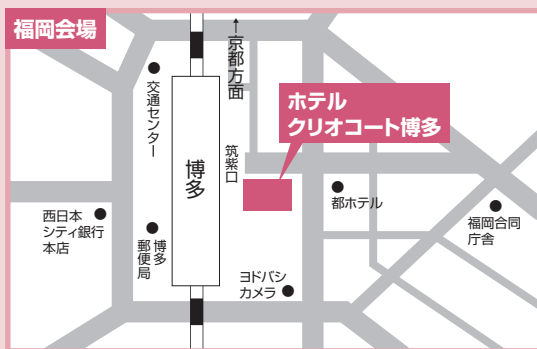

■自己推薦入学試験 B日程・C日程 地方試験会場MAP

●自己推薦入学試験 B日程 11月8日

●自己推薦入学試験 C日程 11月9日

注意点

- ① 各地方試験会場への直接のお問い合わせ、ならびに建物内への下見はご遠慮ください。
- ② 各地方試験会場とも駐車場・駐輪場はありません。必ず公共の交通機関をご利用ください。

■一般入学試験 A日程・B日程 地方試験会場MAP

●一般入学試験 A日程 2月10日

●一般入学試験 B日程 2月11日