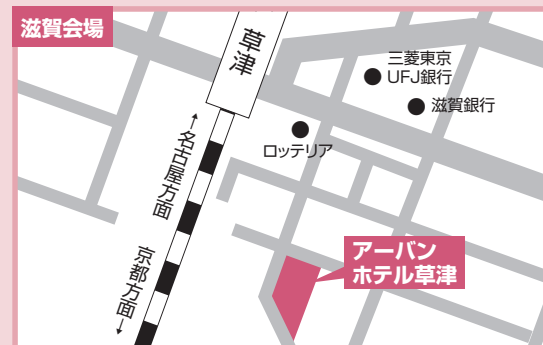

■自己推薦入学試験 B日程・C日程 地方試験会場MAP

●自己推薦入学試験 B日程 11月8日

●自己推薦入学試験 C日程 11月9日

注意点

- ① 各地方試験会場への直接のお問い合わせ、ならびに建物内への下見はご遠慮ください。
- ② 各地方試験会場とも駐車場・駐輪場はありません。必ず公共の交通機関をご利用ください。

■一般入学試験 A日程・B日程 地方試験会場MAP

●一般入学試験 A日程 2月10日

●一般入学試験 B日程 2月11日