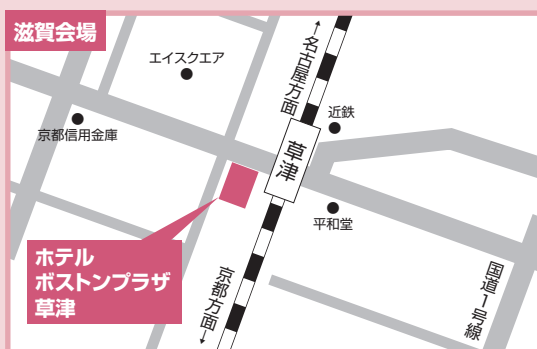

■自己推薦入学試験 B日程・C日程 地方試験会場MAP

●自己推薦入学試験 B日程 11月8日

●自己推薦入学試験 C日程 11月9日

注意点

- ① 各地方試験会場への直接のお問い合わせ、ならびに建物内への下見はご遠慮ください。
- ② 各地方試験会場とも駐車場・駐輪場はありません。必ず公共の交通機関をご利用ください。

■一般入学試験 A日程・B日程 地方試験会場MAP

●一般入学試験 A日程 2月10日

●一般入学試験 B日程 2月11日