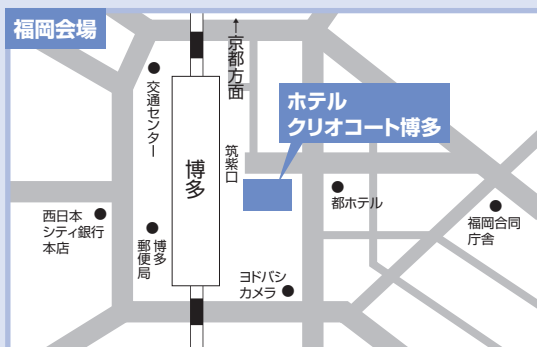

■自己推薦入学試験 B日程・C日程 地方試験会場MAP

●自己推薦入学試験 B日程 11月8日

●自己推薦入学試験 C日程 11月9日

注意点

- ① 各地方試験会場への直接のお問い合わせ、ならびに建物内への下見はご遠慮ください。
- ② 各地方試験会場とも駐車場・駐輪場はありません。必ず公共の交通機関をご利用ください。

■一般入学試験 A日程・B日程 地方試験会場MAP

●一般入学試験 A日程 2月10日

●一般入学試験 B日程 2月11日