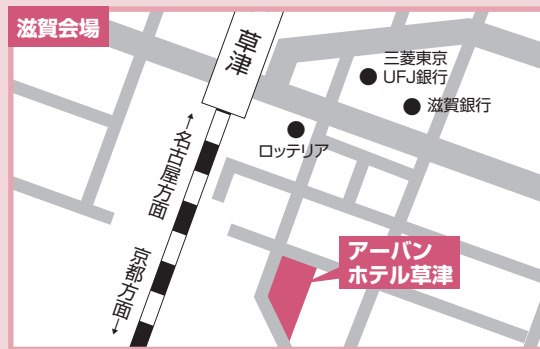

■自己推薦入学試験 B日程・C日程 地方試験会場MAP

●自己推薦入学試験 B日程 11月8日

●自己推薦入学試験 C日程 11月9日

注意点

- ① 各地方試験会場への直接のお問い合わせ、ならびに建物内への下見はご遠慮ください。
- ② 各地方試験会場とも駐車場・駐輪場はありません。必ず公共の交通機関をご利用ください。

■一般入学試験 A日程・B日程 地方試験会場MAP

●一般入学試験 A日程 2月10日

●一般入学試験 B日程 2月11日