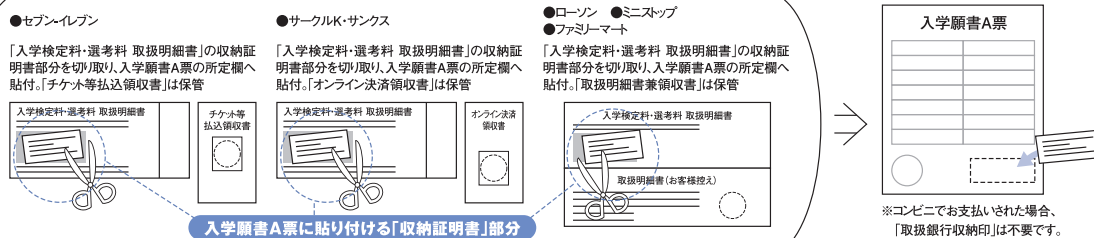

※一部の機種は利用できない場合があります。

本学HP
からも
アクセス
できます!

- ●画面の指示に従って必要事項を入力
- ●支払い方法で「利用するコンビニ」を選択し、下記【番号】を取得
- ●通知された「お支払い期限」内にコンビニへ

(注意) 番号取得後に入力ミスに気づいた場合は、その番号では支払いを行わず、新たな番号を取得してお支払いください。支払い期限内に代金を支払わなかった入力情報は、自動的にキャンセルされます。

セブン-イレブン 【払込票番号(13ケタ)】	サークルK・サンクス 【オンライン決済番号(11ケタ)】	ローソン・ミニストップ 【お客様番号(11ケタ)】と【確認番号(4ケタ)】	ファミリーマート 【お客様番号(11ケタ)】と【確認番号(4ケタ)】

2 コンビニ支払い

セブン-イレブンの場合

●レジにて「インターネット支払い」の旨を伝え、プリントアウトした【払込票】を渡すか、【払込票番号】を伝えてお支払いください。

※マルチコピー機は利用しません

お支払い後、必ず「入学検定料・選考料 取扱明細書」(チケット)を受け取ってください。

サークルK・サンクスの場合

店頭端末 **Kstation** へ

- 「各種支払い」
- 「11ケタの番号をお持ちの方」
- 「チケット受け取りはこちら」
- 「オンライン決済番号を入力してお支払い」
- 【オンライン決済番号】を入力

お支払い後、必ず「入学検定料・選考料 取扱明細書」(チケット)を受け取ってください。

ローソン・ミニストップの場合

店頭端末 **Loppi** へ

- 「各種サービスメニュー」
- 「各種代金・インターネット受付」(紫のボタン)
- 「各種代金お支払い」
- 「マルチペイメントサービス」
- 【お客様番号】【確認番号】を入力

お支払い後、必ず「入学検定料・選考料 取扱明細書」を受け取ってください。

ファミリーマートの場合

店頭端末 **Famiポート** へ

- 「代金支払い」
- 「各種代金お支払い」
- 「番号入力画面に進む」
- 【お客様番号】【確認番号】を入力

お支払い後、必ず「入学検定料・選考料 取扱明細書」を受け取ってください。

店頭端末機より出力される「申込券」(受付票)を持って、30分以内にレジでお支払いください。

事務手数料

入学検定料5万円未満	432円
入学検定料5万円以上	648円

※上記金額は、全コンビニ共通(消費税込み)です
※事務手数料は、変更になる場合があります

1. **注意**
2. ●支払い期限内に代金を支払わなかった場合は、入力情報が自動的にキャンセルされます。
   - ●入学検定料はATMで振り込みできません。必ずレジでお支払いください。
   - ●一度お支払いされた入学検定料は、コンビニでは返金できません。
   - ●店頭端末機の画面デザイン等は、予告なく変更される場合があります。
   - ●取り扱いコンビニ、支払い方法は変更になる場合があります。変更された場合は、Webサイトにてご案内いたします。

3 出願

【1】「入学検定料・選考料 取扱明細書」の収納証明書部分を切り取って、入学願書A票の所定の貼付欄に貼る。

【2】封筒に必要書類を入れて、郵便局から速達にて出願。

※「収納証明書」を貼付けする際には、糊本体の注意書きに「感熱・感圧紙などを変色させる場合があります」と記載されている糊はご使用にならないでください。「収納証明書」が黒く変色する恐れがあります。

■コンビニエンスストアでの支払い期間

- ●コンビニでのお支払いは、要項で出願期間を確認のうえ、十分に余裕をもって行ってください。
- ●支払期間最終日の「Webサイトでの申込み」は、23:00までとなります。

「コンビニエンスストアでの入学検定料支払い」
についての詳細は

E-サービス
サポートセンター

<https://e-shiharai.net/>

※コンビニでは
お答えできません